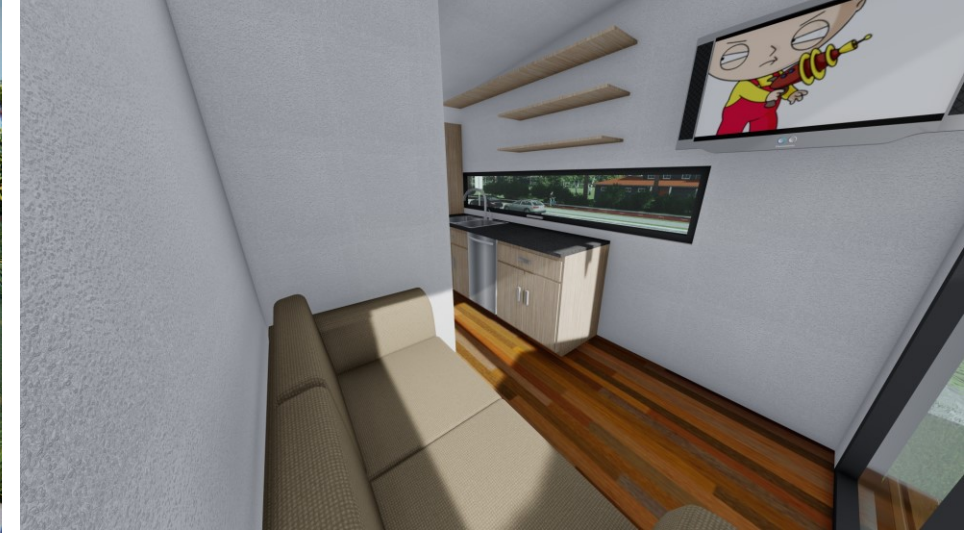

dacha

BERGAMA

Bergama'nın tarihi ve doğal zenginlikleri için tasarlanmıştır. Özellikle Kozak Yaylası'nın görkemleri fıstık çamları altındaki bir hayat tasvir edilmiştir. 2 kişinin rahatlıkla konaklayabileceği, tüm gerekli ev donanımlarına sahip bir modeldir. İstendiği zaman yatak bölümü ayrı kullanılabilir hale getirilebilecek şekilde düşünülmüştür. Geniş yan camları ile doğanın içinde konfordan taviz vermeden yaşam olanağı sunar. Treyler eklemesi ile taşıt formu kazanabilir ve yapı izin süreçlerinden muaf olabilir

dacha

Bireysel barınma ve yaşam konforu ihtiyaçlarını en nitelikli şekilde sağlayabilecek bir modeldir. Modüler sistemi ister hareketli ister sabit üretilebilmesini sağlar. İklim koşulları ve kullanım amacına göre veranda eklenebilir. Kullanım fonksiyonları çok çeşitli olabilir.

SALDA

Bireysel barınma ve yaşam konforu ihtiyaçlarını en nitelikli şekilde sağlayabilecek bir modeldir. Modüler sistemi ister hareketli ister sabit üretilmesini sağlar. İklim koşulları ve kullanım amacına göre veranda eklenebilir. Kullanım fonksiyonları çok çeşitli olabilir.