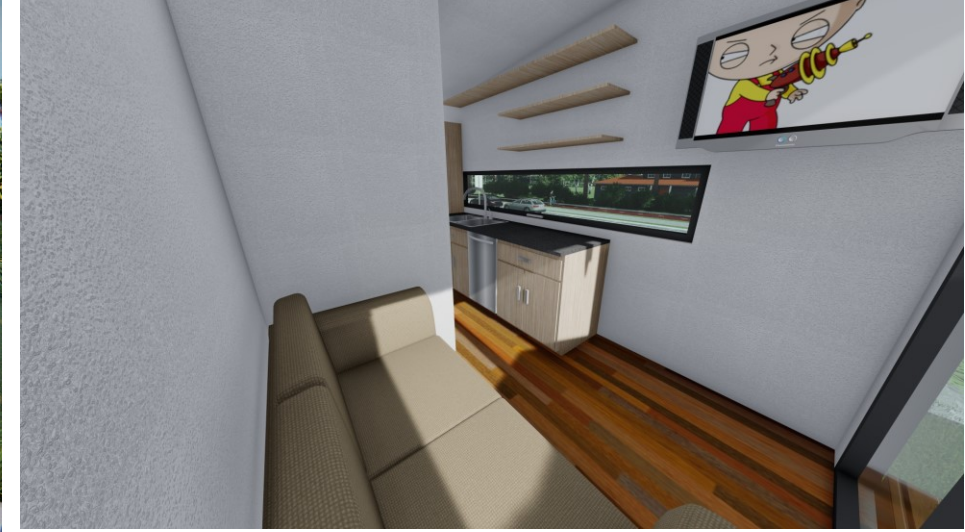

dacha

BERGAMA

Bergama'nın tarihi ve doğal zenginlikleri için tasarlanmıştır. Özellikle Kozak Yaylası'nın görkemleri fıstık çamları altındaki bir hayat tasvir edilmiştir. 2 kişinin rahatlıkla konaklayabileceği, tüm gerekli ev donanımlarına sahip bir modeldir. İstendiği zaman yatak bölümü ayrı kullanılabilir hale getirilebilecek şekilde düşünülmüştür. Geniş yan camları ile doğanın içinde konfordan taviz vermeden yaşam olanağı sunar. Treyler eklemesi ile taşıt formu kazanabilir ve yapı izin süreçlerinden muaf olabilir

 dacha

Bireysel barınma ve yaşam konforu ihtiyaçlarını en nitelikli şekilde sağlayabilecek bir modeldir. Modüler sistemi ister hareketli ister sabit üretilebilmesini sağlar. İklim koşulları ve kullanım amacına göre veranda eklenebilir. Kullanım fonksiyonları çok çeşitli olabilir.

SALDA

Bireysel barınma ve yaşam konforu ihtiyaçlarını en nitelikli şekilde sağlayabilecek bir modeldir. Modüler sistemi ister hareketli ister sabit üretilebilmesini sağlar. İklim koşulları ve kullanım amacına göre veranda eklenebilir. Kullanım fonksiyonları çok çeşitli olabilir.